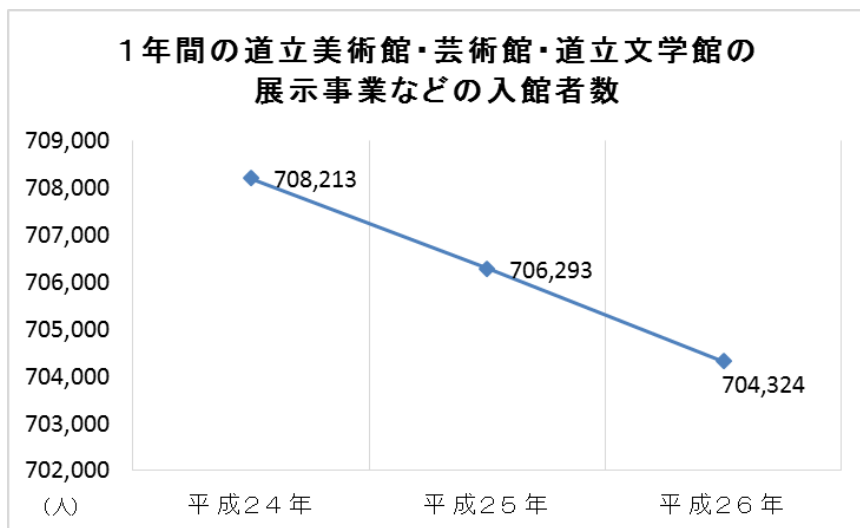

5 芸術文化活動の推進

- 平成 26 年の道立美術館・芸術館、道立文学館の展示事業などの入館者数は、704,324 人で、平成 24 年から毎年 2,000 人程度減少している。

(1) 芸術文化環境の充実

図 5-1-1 1年間の道立美術館・芸術館、道立文学館展示会事業などの入館者数

5-1-2 北海道アートマップ(道内の芸術文化施設や芸術文化のイベントや作家などを紹介)

<http://www.pref.hokkaido.lg.jp/ks/bns/artmap/art000.htm>